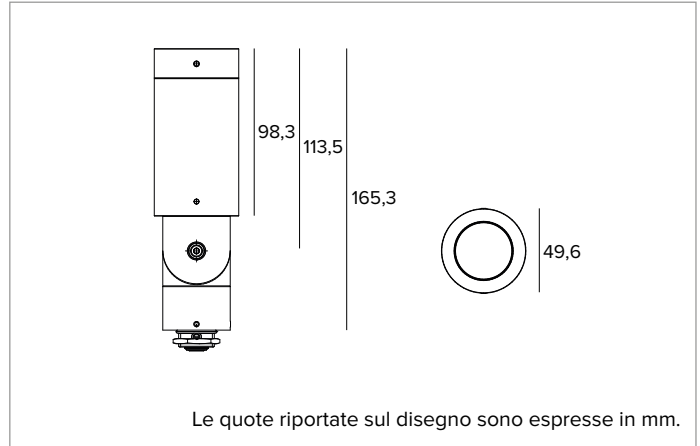

1E3781 | JUPITER PRO

Proiettore professionale orientabile a LED

I valori fotometrici dell'apparecchio sono consultabili nelle pagine successive

Le quote riportate sul disegno sono espresse in mm.

SORGENTE

Dimensioni: $\varnothing 50$

Peso: 0,62Kg

Versione: MULTIOTTICA

Grado di protezione: IP66

Resistenza meccanica: IK08

CARATTERISTICHE ELETTRICHE

Scheda driver resinata integrata nel prodotto a 24V. Prodotto precablato con 3m di cavo a 2 poli 18AWG con dispositivo acquastop integrato.